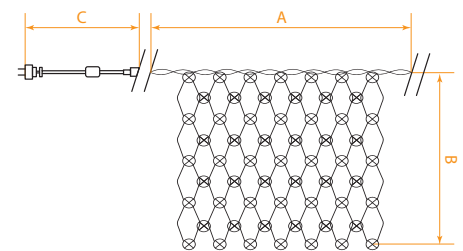

Каскадные гирлянды

«Сеть»

Гирлянды этого типа представляют собой провод с переплетенными нитями, на которых расположены светодиоды со статичным свечением, либо работающими в определенном режиме от контроллера. Световые сети прекрасно подойдут для создания светящихся крыш и навесов, украшения колонн. Кроме свечения, модели различаются по размеру и мощности. Модели CL30 и CL31 светятся статично и могут быть подключены последовательно – до 3х гирлянд. Модели CL117 и CL200 имеют 8 режимов свечения, переключающихся с помощью контроллера, который поставляется в комплекте с гирляндами.

Схема

Наименование	CL30	CL31	CL117	CL200
  				
Артикул	26748	26749	26922	26923
Цвет свечения	4000K	2700K	4000K	мультицвет
Цвет шнура	черный	зеленый	черный	
Мощность	10W	14W	4.2W	6W
Количество LED	240LED	160 ламп накаливания	70LED	100LED
Длина гирлянды (A)	1.5м	2м	2.2м	1.55м
Длина подвесов (B)	2м	1м	0.5м	1м
Длина шнура питания (C)	1.5м	8м	1.5м	
Режим работы	статичное свечение		8 режимов	
Последовательное подключение	нет			
Напряжение	230V / 50Hz			
Степень защиты	IP20	IP44	IP20	
Класс защиты	II			
Рабочая температура	от - 20° до +50°С	от - 40° до +50°С	от - 20° до +50°С	
Материал	этилен-пропиленовый каучук		PVC	
Контроллер	нет		в комплекте	
Кол-во штук в ящике	12	8	48	24